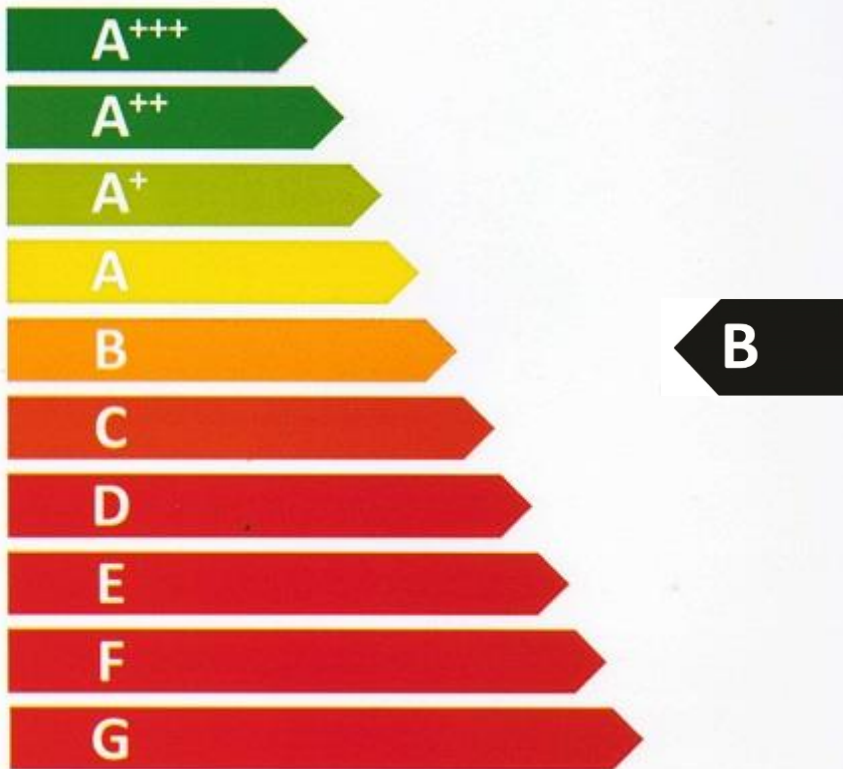

ENERG
енергия · ενεργεια

Afinox S.r.l.

90 ARTIC TN PC DX R290 G.EN 20

ENERGIA · ЕНЕРГИЯ · ΕΝΕΡΓΕΙΑ
ENERGIJA · ENERGY · ENERGIE
ENERGI

540
kWh/annum

641 L

L

5
(40°C-40%)