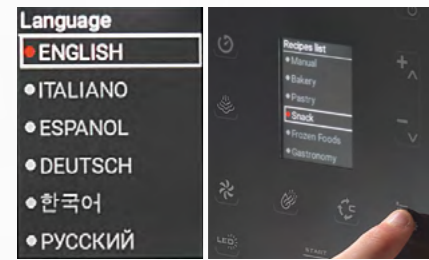

DIE TECHNOLOGIEN VON COOKY

LES TECHNOLOGIES DE COOKY

Mehrsprachige Steuerung
Contrôle multilingue