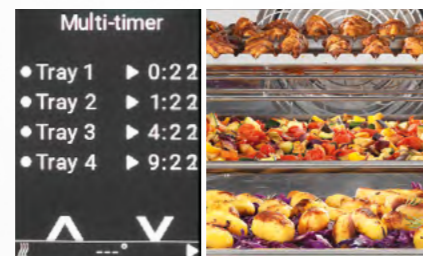

Cooky-Dry.Pro

Feuchtigkeitssteuerung  
*Contrôle de l'humidité*

Nachtbetrieb und verzögerter Start  
*Cuisson nocturne et démarrage différé*

5 Belüftungsgeschwindigkeiten  
*5 vitesses de ventilation*

Garen mit MULTI TIMER  
*Cuisson MULTI TIMER*