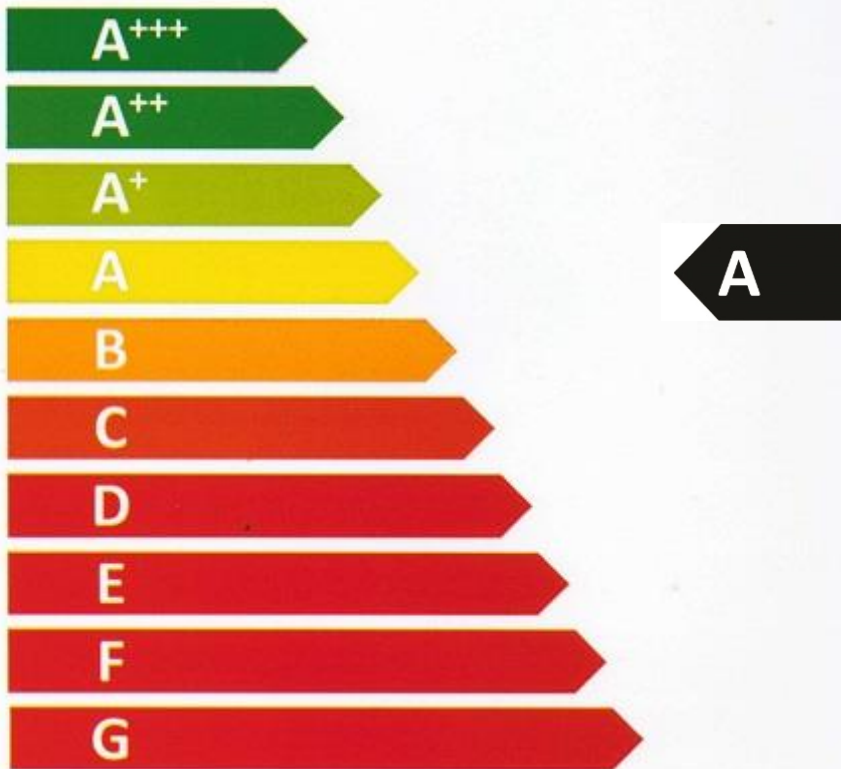

ENERG
енергия · ενεργεια

Afinox S.r.l.

SPRING 71 H100 I TN R290 S GR.1

ENERGIA · ЕНЕРГИЯ · ΕΝΕΡΓΕΙΑ
ENERGIJA · ENERGY · ENERGIE
ENERGI

475
kWh/annum

65 L

L

5
(40°C-40%)