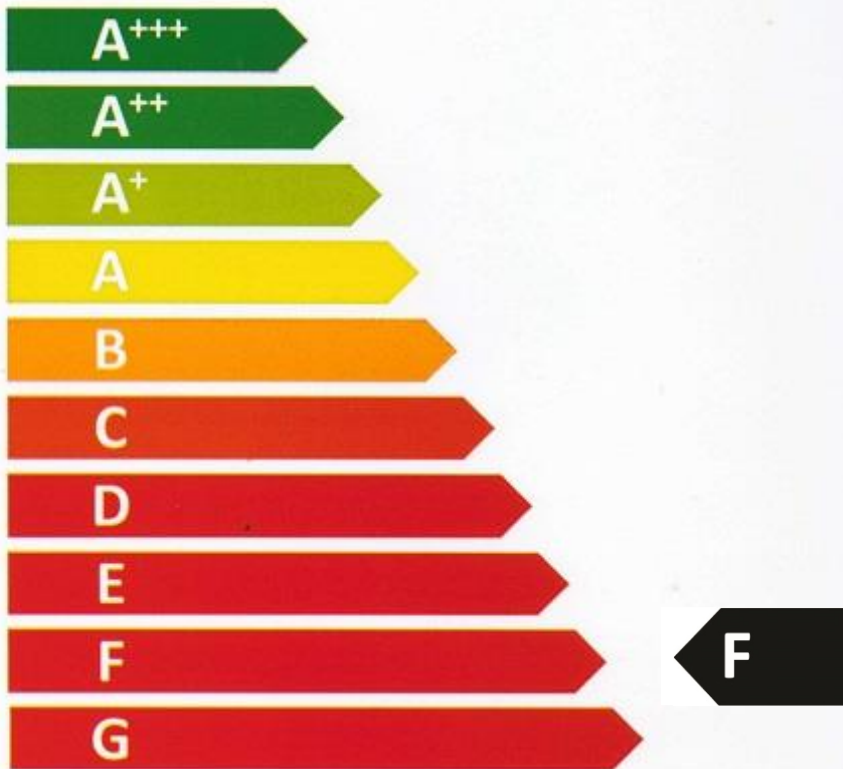

ENERG
енергия · ενεργεια

Afinox S.r.l.

SPRING 71 H100 I BT R290 S GR.1

ENERGIA · ЕНЕРГИЯ · ΕΝΕΡΓΕΙΑ
ENERGIJA · ENERGY · ENERGIE
ENERGI

2583
kWh/annum

L

65 L

5
(40°C-40%)