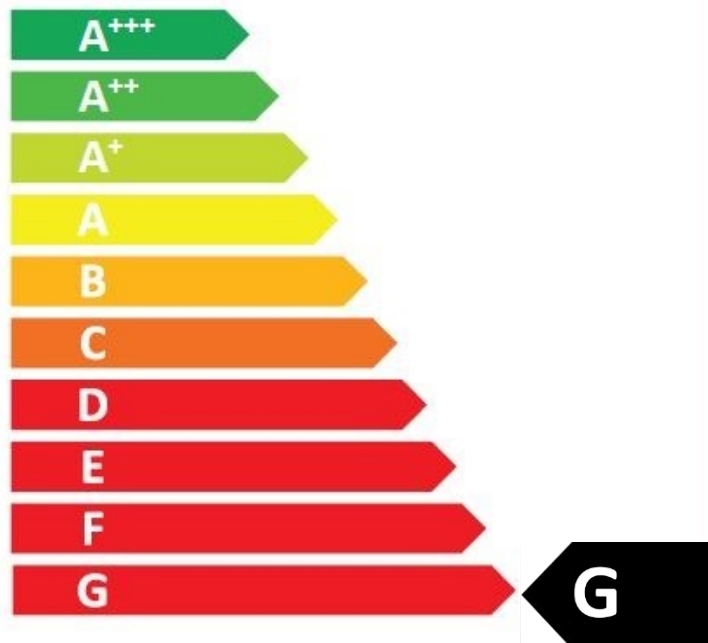

ENERG
енергия · ενεργεια

Y IJA
IE IA

Afinox s.r.l. LINEAR SNACK 70 3 I BT 1C 1C 1C R290

ENERGIA · ЕНЕРГИЯ · ΕΝΕΡΓΕΙΑ
ENERGIJA · ENERGY · ENERGIE
ENERGI

3560

kWh/annum

L

129

L

5

(40°C - 40%)

2015/1094-IV