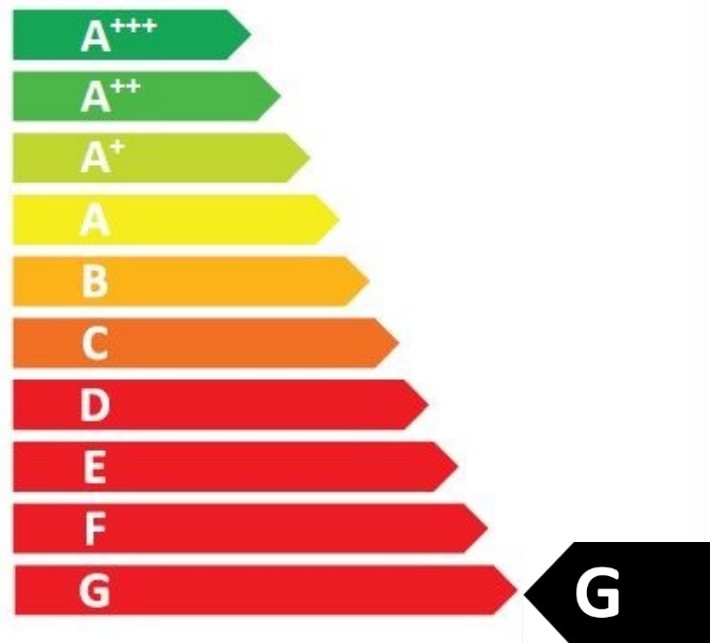

**ENERG**  
енергия · ενεργεια

Y IJA  
IE IA

**Afinox s.r.l.** LINEAR SNACK 70 2 I BT 1C 1C R290

ENERGIA · ЕНЕРГИЯ · ΕΝΕΡΓΕΙΑ  
ENERGIJA · ENERGY · ENERGIE  
ENERGI

**3133**

kWh/annum

L

**86**

L

**5**

(40°C - 40%)

2015/1094-IV