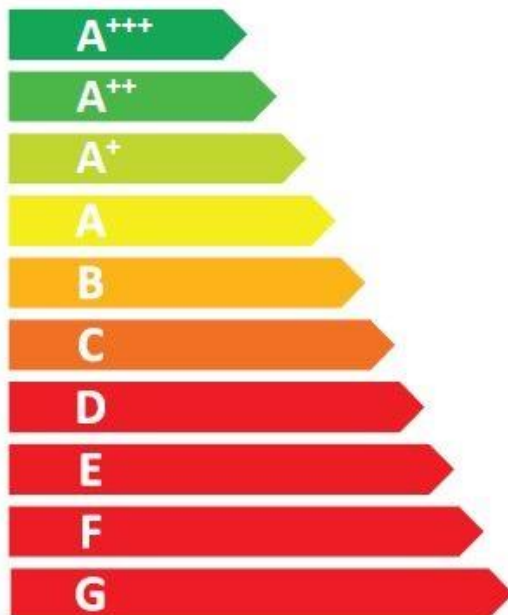

ENERG
енергия · ενεργεια

Y IJA
IE IA

Afinox s.r.l. 70 ARTIC -24/-10 PC DX R290G.GN3 G

D

ENERGIA · ЕНЕРГИЯ · ΕΝΕΡΓΕΙΑ
ENERGIJA · ENERGY · ENERGIE
ENERGI

2614

kWh/annum

L

458

L

5

(40°C - 40%)

2015/1094-I