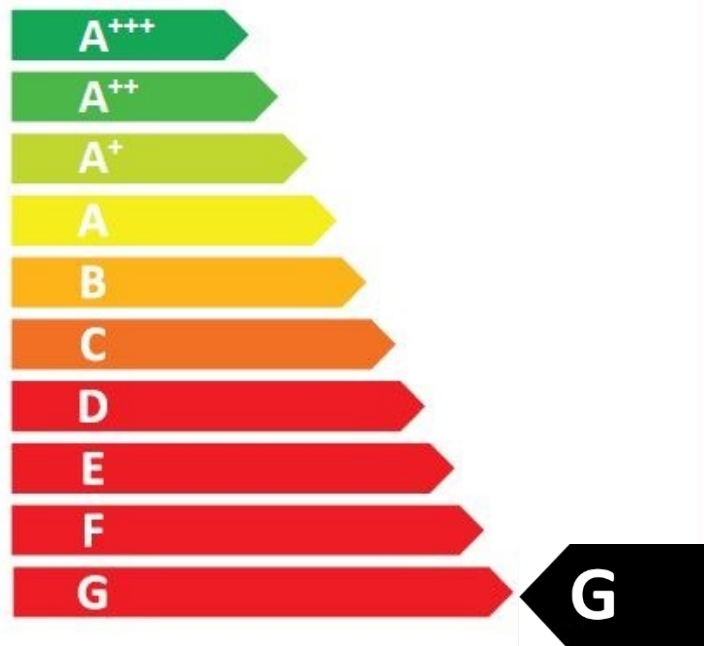

**ENERG**  
енергия · ενεργεια

Y IJA  
IE IA

**Afinox s.r.l.** COMPATTO 400 I -24/-10 PC DX G.EN

ENERGIA · ЕНЕРГИЯ · ΕΝΕΡΓΕΙΑ  
ENERGIJA · ENERGY · ENERGIE  
ENERGI

**3292**  
kWh/annum

2015/1094-IV